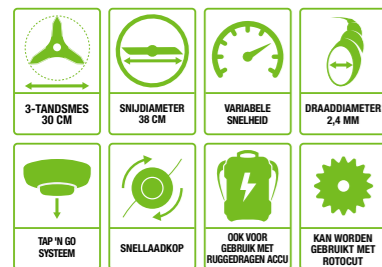

BC3800E
CAPACITEIT	
- Mesdiameter: 30 cm	30 cm
- Snijdiameter: 38 cm	38 cm
TOTALE LENGTE	186 cm
GEBRUIKSDUUR*	2,5 Ah tot 20 minuten 4,0 Ah tot 32 minuten 5,0 Ah tot 40 minuten 6,0 Ah tot 50 minuten 7,5 Ah tot 65 minuten 10,0 Ah tot 80 minuten 12,0 Ah tot 96 minuten
MATERIAAL 3-TANDSMES	Staal (omkeerbaar)
SNELHEIDSREGELING	Constante variabele snelheid
DRAADDIAMETER**	2,4 mm
DRAADDOORVOER	Tap 'n Go systeem
DRAAIRICHTING	Tegen de wijzers van de klok in
GEWICHT ZONDER ACCU	
- 3-tandsmes	4,6 kg
- Maaikop	4,4 kg
TRILLINGEN (M/S²)	
- 3-tandsmes	1,5/1,9 m/s²
- Maaikop	2,3/2,4 m/s²
MOTORTYPE	Borstelloos
GELUIDSNIVEAU LpA/LwA	80 dB (A) 96 dB (A)
GARANTIE BIJ PARTICULIER GEBRUIK	5 jaar
GARANTIE BIJ PROFESSIONEEL GEBRUIK	2 jaar

*Gebruiksdur kan variëren, afhankelijk van de gebruikte accu, lading van de accu, toestand van het gras en techniek van de gebruiker. **Raadpleeg pagina 68-69 voor meer informatie.