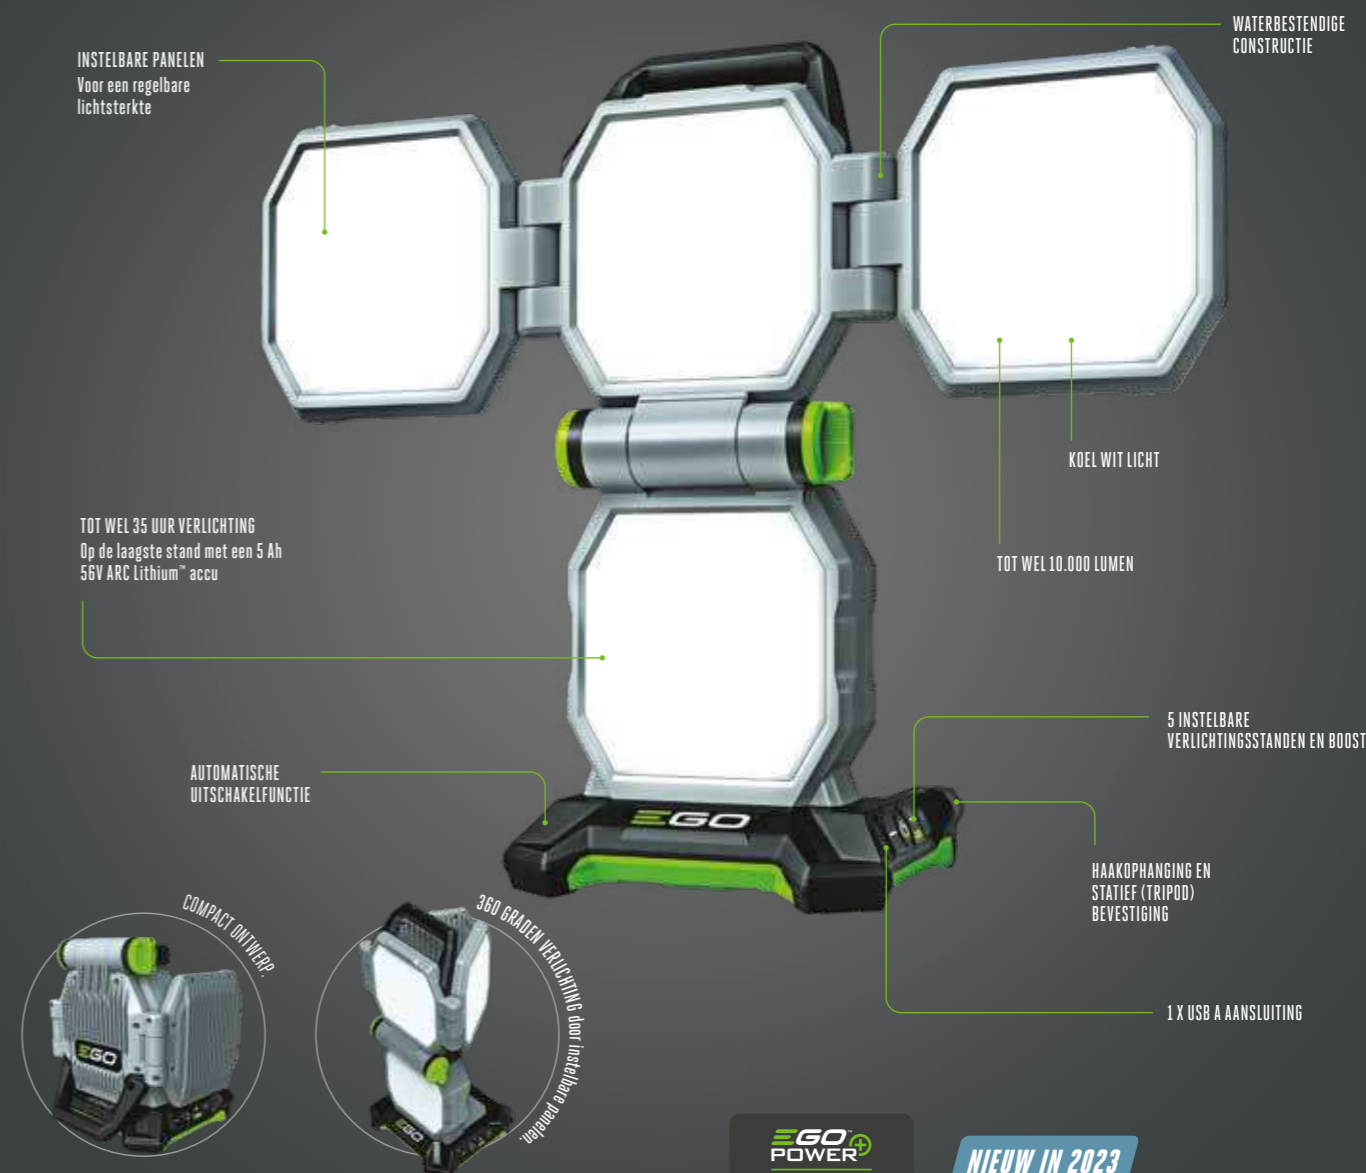

**EGO
POWER+**

NIEUW IN 2023

LT1000E

DRAAGBAAR VERMOGEN VOOR MEER HELDERHEID

De EGO Power+ draagbare werklamp, voorzien van 5 helderheidsinstellingen en opvouwbaar paneel is eenvoudig mee te nemen en geschikt voor zowel sfeerverlichting als het verlichten op de werkvloer.

DRAAGBAAR VERMOGEN VOOR MEER HELDERHEID

Met een instelbaar vermogen tot 10.000 lumen is de EGO Power+ draagbare werklamp de krachtigste op accu's ter wereld.

Pas de lichtsterkte aan uw wensen aan met 5 helderheidsinstellingen en de boost zorgt voor maximale lichtsterkte. De verstelbare panelen zorgen voor een instelbare lichtsterkte in 360 graden. Het vervoeren en opbergen van de werklamp is eenvoudig dankzij het compacte ontwerp en de geïntegreerde handgreep. Laad apparaten onderweg op met de ingebouwde USB A aansluiting. Deze veelzijdige werklamp is perfect voor sfeerverlichting, werkverlichting en het verlichten van grote oppervlakken.

	LT1000E					
LICHTSTERKTE	1	2	3	4	5	BOOST
LICHTSTERKTE / HELDERHEID (4 PANELEN GECOMBINEERD)	600lm	1600lm	3200lm	4800lm	6400lm	10.000lm
GESCHATAANTAL UREN LICHT* (4 PANELEN MET EEN EGO 56V 5AH ACCU)	36u	16u	8u	5u	4u	1u
GEWICHT (EXCLUSIEF ACCU)	4,3 kg					
GARANTIE BIJ PARTICULIER GEBRUIK	5 jaar					
GARANTIE BIJ PROFESSIONEEL GEBRUIK	1 jaar					

*De lamp heeft bij een omgevingstemperatuur van 25°C een lichtsterkte van 10.000 lm gedurende 1 uur en werkt nog 2 uur lang op helderheidsniveau 5. Houd er rekening mee dat de looptijd van 1 uur afhankelijk is van de omgevingstemperatuur. In een koelere omgeving zal de "Boost"-modus een langere looptijd hebben, maar in een warme omgeving zal de "Boost"-modus een kortere looptijd hebben.