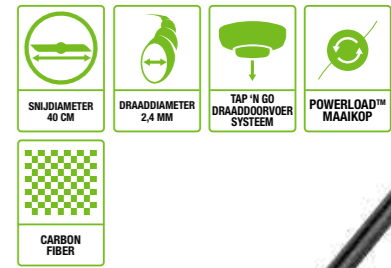

STA1600
GRASTRIMMER POWERLOAD™

Dit opzetstuk zit boordevol tijdsbesparende functies ondersteunt u bij veilig, snel en efficiënt werken. Powerload™ technologie alleen geschikt voor PH1420E.