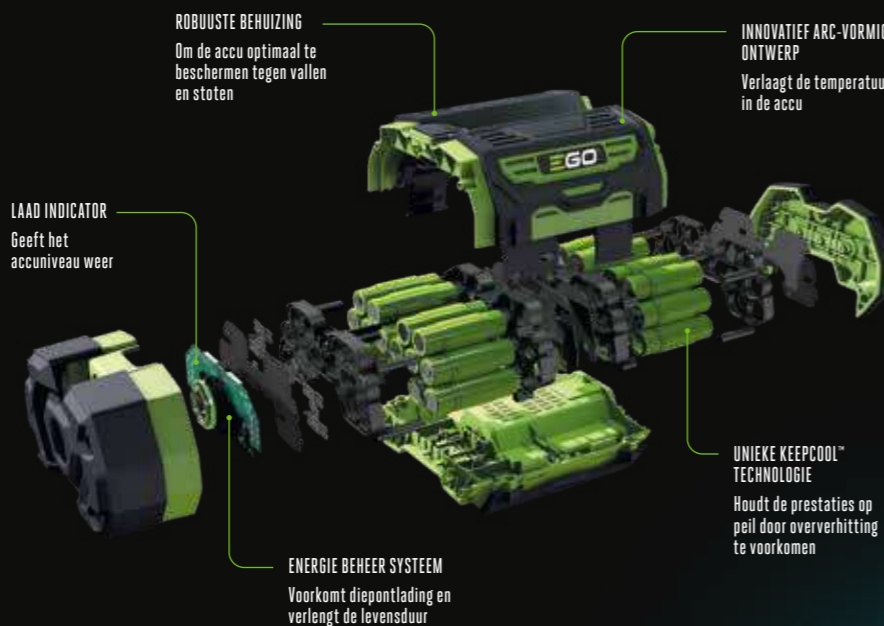

LAAD INDICATOR
Geeft het accuniveau weer

ROBUUSTE BEHUIZING
Om de accu optimaal te beschermen tegen vallen en stoten

INNOVATIEF ARC-VORMIG ONTWERP
Verlaagt de temperatuur in de accu

UNIEKE KEEPCOOL™ TECHNOLOGIE
Houdt de prestaties op peil door oververhitting te voorkomen

ENERGIE BEHEER SYSTEEM
Voorkomt diepontlading en verlengt de levensduur

VERGROOT OPPERVAK

De ARC-vormige accu is zorgvuldig ontworpen voor optimale koeling en het verminderen van oververhitting. Elke individuele accucel bevindt zich aan de buitenkant van de behuizing en buiten de machine, zodat warmte makkelijk kan worden afgevoerd, in tegenstelling tot accu's in de vorm van een 'baksteen'.

KEEPCOOL™ TECHNOLOGIE

Het is echter niet alleen het innovatief ARC-vormig ontwerp welke oververhitting voorkomt. Er is nog een slimme manier die de accu koel houdt. Elke accucel is voorzien van ons unieke KeepCool™ faseveranderend materiaal dat warmte opneemt en de accucellen op de ideale temperatuur houdt.

INTELLIGENTE KRACHT

Aan kracht heb je niets zonder goede controle. Daarom worden de 56V accu's van EGO Power+ continu aangestuurd en onder controle gehouden door software, microprocessors en het intelligente energie beheer systeem in de accu. Ze bewaken en optimaliseren constant elke afzonderlijke accucel om de hoogste prestaties, vermogen en looptijd te krijgen.

EXTERN GEMONTEERDE ACCU

In tegenstelling tot andere fabrikanten, worden onze accu's aan de buitenkant van de tuinmachine bevestigd. De accu's zijn niet opgesloten in de tuinmachine, waardoor ze langer koel blijven en langer kracht blijven leveren. Voor extra bescherming is de elektronica beschermd tegen stof en vocht door een beschermende laag (coating). Tevens zijn alle accucellen verpakt in een robuuste behuizing en worden daardoor beschermd tegen stoten en trillingen.