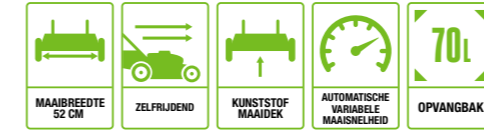

ACCESSOIRES VERKIJGBAAR

UITSLUITEND LEVERBAAR ALS KIT LM1702E-SP

MAAIT TOT 480 m<sup>2</sup>  
MET EEN 2,5 AH-ACCU OP EEN ENKELE LADING

**LM2020E-SP**  
ZELFRIJDENDE GRASMAAIER 50 CM

Het grote maaidek is ideaal voor het nauwkeurig maaien op middelgrote of grote gazons. Zelfrijdend voor grote gazons en heuvelachtig terrein en voorzien van automatisch variabele maaisnelheid. Voorzien van een 60 liter opvangbak.

ACCESSOIRES VERKIJGBAAR

UITSLUITEND LEVERBAAR ALS KIT LM2021E-SP

MAAIT TOT 700 m<sup>2</sup>  
MET EEN 5,0 AH-ACCU OP EEN ENKELE LADING

**LM2130E-SP**  
ZELFRIJDENDE GRASMAAIER 52 CM

Het grote maaidek is ideaal voor het nauwkeurig maaien op grote gazons en grotere ruimtes. Zelfrijdend voor grote gazons en groot heuvelachtig terrein en voorzien van automatisch variabele maaisnelheid. Voorzien van een extra grote 70 liter opvangbak.