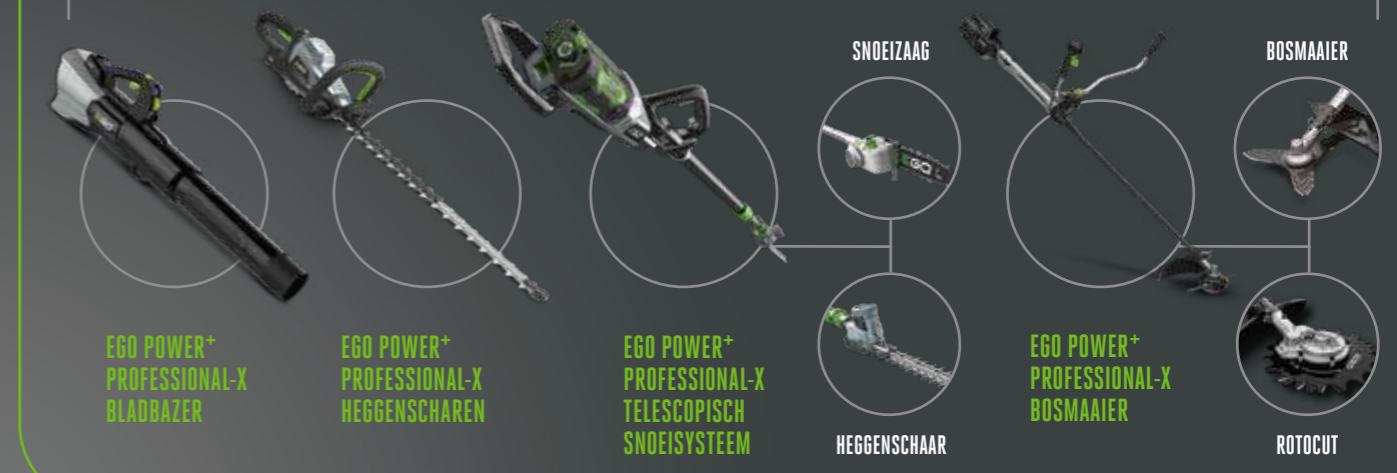

GRONDFREES

ROLBEZEM

ELEKTRISCHE KAM VOOR OLIJVEN

SNEEUWFREES

EGO POWER+ PROFESSIONAL-X RUGGEDRAGEN HARNAS

EGO POWER+ PROFESSIONAL-X ACCUHOUDER

EGO POWER+ PROFESSIONAL-X TOPHENDEL KETTINGZAAG

EGO POWER+ PROFESSIONAL-X BLAABAZER

EGO POWER+ PROFESSIONAL-X HEGGENSCHAREN

EGO POWER+ PROFESSIONAL-X TELESCOPISCH SNOEISYSTEEM

HEGGENSCHAAR

EGO POWER+ PROFESSIONAL-X BOSMAAIER

ROTOCUT

SNOEIZAAG

BOSMAAIER