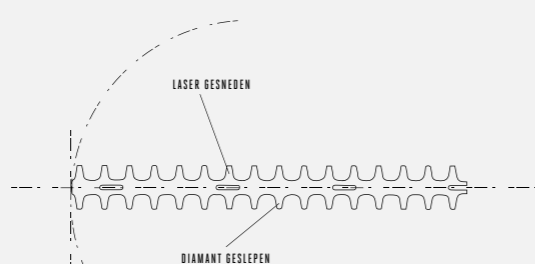

LASER GESLEPEN

DIAMANT GESLEPEN

MESLENGTE 65 / 75 CM
SNIJCAPACITEIT 33 MM