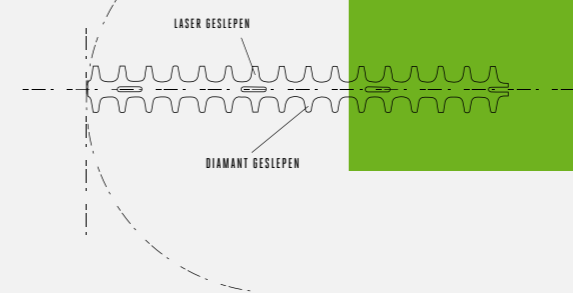

EGO POWER+
PROFESSIONAL-X
BLADBLAZER