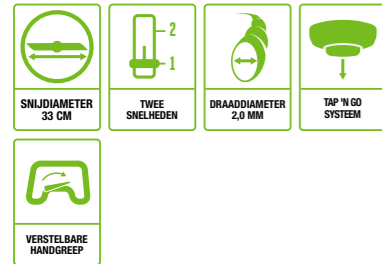

ST1300E-S
GRASTRIMMER 33 cm

2 Snelheden, een maai breedte van 33 cm met Tap 'n go, eenvoudig maaidraad vervangen. Ideaal voor de kleinere tuinen.

LEVERBAAR ALS KIT ST1301E-S

Geleverd met AP1500 enkelvoudige schouderriem.

ST1400E-ST
GRASTRIMMER 35 cm

35 cm Maai breedte met Powerload™ technologie voor het automatisch opwinden van maaidraad. Voorzien van een telescopische steel, dus geschikt voor alle gebruikers en een verstelbare handgreep voor eenvoudig graskanten.

LEVERBAAR ALS KIT ST1401E-ST

Geleverd met AP1500 enkelvoudige schouderriem.

ST1510E
GRASTRIMMER 38 cm

WERELDPREMEUR! De eerste grastrimmer met Powerload™ technologie die het invoeren van maaidraad automatisch verzorgt. Voorzien van een variabel toerental en een grote beschermkap van 38 cm.

LEVERBAAR ALS KIT ST1511E

Geleverd met AP1500 enkelvoudige schouderriem.

ST1530E
GRASTRIMMER 38 cm

Variabele snelheidsregeling, een grote maai breedte van 38 cm met Tap 'n go en een Rapid Reload maaikop.

NIEUW IN 2023

ST1610E-T
GRASTRIMMER 40CM

Overwin de lastige en tijdrovende uitdagingen van het in- en uitvoeren van maaidraad met de meest innovatieve grastrimmer op de markt. De EGO Powerload™ en Line IQ™ technologie in combinatie met een maai capaciteit van 40 cm en 2 variabele snelheden maakt het maaien makkelijker dan ooit tevoren. Het ergonomische ontwerp van de nieuwe ST1610E-T en de eerste technologische functies maken het een echt uitmuntende grastrimmer.

AVAILABLE AS A KIT ST1613E-T

POWERLOAD™ TECHNOLOGIE