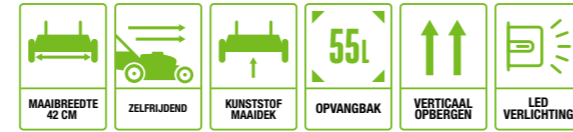

ACCESSOIRES VERKIJGBAAR

UITSLUITEND LEVERBAAR ALS KIT LM1903E-SP

MAAIT TOT 800 m<sup>2</sup>  
MET EEN 5,0 AH-ACCU OP EEN ENKELE LADING

**LM1700E-SP**  
ZELFRIJDENDE GRASMAAIER 42 CM

Ideaal voor het maaien in krappere ruimtes en op middelgrote gazons. Zelfrijdend voor heuvelachtig of oneffen terrein. Voorzien van een 55 liter opvangbak.

ACCESSOIRES VERKIJGBAAR

UITSLUITEND LEVERBAAR ALS KIT LM1702E-SP

MAAIT TOT 480 m<sup>2</sup>  
MET EEN 2,5 AH-ACCU OP EEN ENKELE LADING

**LM2020E-SP**  
ZELFRIJDENDE GRASMAAIER 50 CM

Het grote maaidek is ideaal voor het nauwkeurig maaien op middelgrote of grote gazons. Zelfrijdend voor grote gazons en heuvelachtig terrein en voorzien van automatisch variabele maaisnelheid. Voorzien van een 60 liter opvangbak.