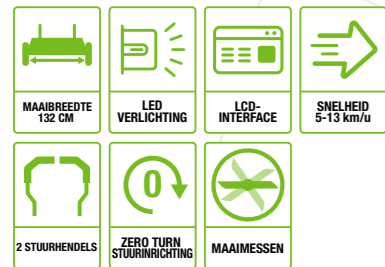

EGO POWER+ NIEUW IN 2023

ZT5200E-L
Z6 ZERO TURN ZITMAAIER 132 CM

De nieuwe en grotere Z6 ZT5200E-L zero turn zitmaaier heeft 3 maaimessen, een gelast maaidek en grotere wielen om het extra gewicht te dragen, evenals een reeks nieuwe functies. De stuurbediening is eenvoudig, terwijl de 3 rijmodi en 4 messelheden u in staat stellen uw rit volledig aan te passen.

GROTERE WIELEN
Voor ondersteuning van extra gewicht

PEAK POWER+ TECHNOLOGY

Het vergroten van vermogen voor zwaardere klussen is nog nooit zo eenvoudig geweest.

Peak Power™ Technologie combineert het vermogen van minimaal 2 en maximaal 6 EGO 56V ARC Lithium™ accu's om de prestaties van een brandstof aangedreven zitmaaier te leveren. Het gemak van een uitwisselbaar accuplatform betekent dat de accu kan worden gebruikt in elk ander EGO Power+ tuinmachine, zodat u zonder moeite een andere tuinklus kunt uitvoeren.

EGO POWER+

ZT4200E-L
Z6 ZERO TURN ZITMAAIER 107 CM

De Z6 zero turn zitmaaier is ideaal voor de grote tuinen en manoeuvreert met gemak. Stel de maaibeurt in naar uw wensen middels het LCD beeldscherm en 3 rijmodi: Controle, Standaard en Sport. Met een eenvoudige druk op de knop in te stellen. Inclusief een stoel met luchtvering voor extra comfort.

ACCESSOIRES (OPTIONEEL)

Scan hier om onze batterijcombinaties voor uw Z6 te bekijken.