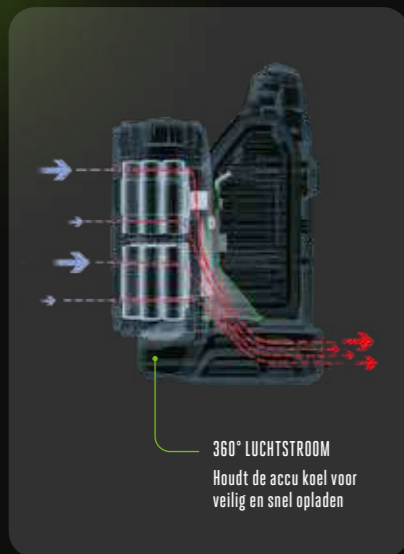

**Uniek ARC-vormig.**

Het ARC ontwerp van de EGO accu's zorgt voor een groter oppervlak per accucel, waarbij elke cel tegen de buitenkant van de behuizing geplaatst is. De accu bevindt zich aan de buitenkant van de machine. Dit zorgt voor een betere afgifte van warmte, wat oververhitting en uitval voorkomt. Dit in tegenstelling tot de traditionele baksteenvormige accu's, waar de accucellen zijn samengepakt.