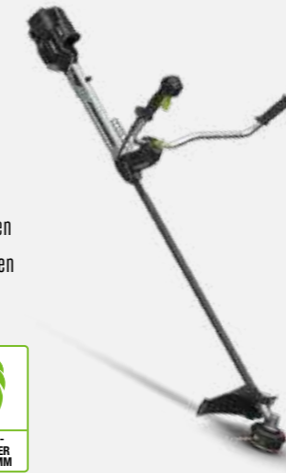

STX3800 PROFESSIONAL-X GRASTRIMMER / BOSMAAIER (LOOP HENDEL)

De Professional-X grastrimmer beschikt over hetzelfde vermogen en prestaties als een vergelijkbare brandstof aangedreven grastrimmer. Tevens voorzien van een eenvoudig verstelbare handgreep. Gebruik met de BAX1500 ruggedragen accu uit het Professional-X assortiment voor een hele dag vol kracht en gebruiksgemak.

MAAIBREEDTE 38 CM	3-TANDSMES 30 CM	VARIABLE SNELHEID	DRAAD- DIAMETER 2,4-3,0 MM
KAN WORDEN GEBRUIKT MET ROTOCUT	TAP 'N GO DRAADDOORVOER SYSTEEM	CARBON FIBER	SNELLAADKOP
OOK VOOR GEBRUIK MET RUGGEDRAGEN ACCU	UITWISSELBAAR MET PRO-X DRAAGHARNAS