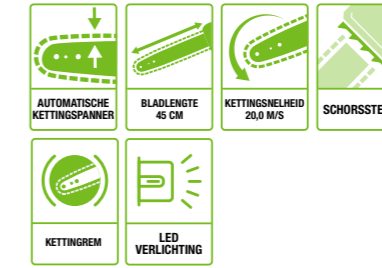

Duurzame zaaggeleider en ketting

**CS1800E**  
**KETTINGZAAG 45 cm**

Een kettingsnelheid van 20 m/s biedt het vermogen en de koppel om snel door dikke takken en grotere boomstammen met een diameter tot 45 cm te zagen.